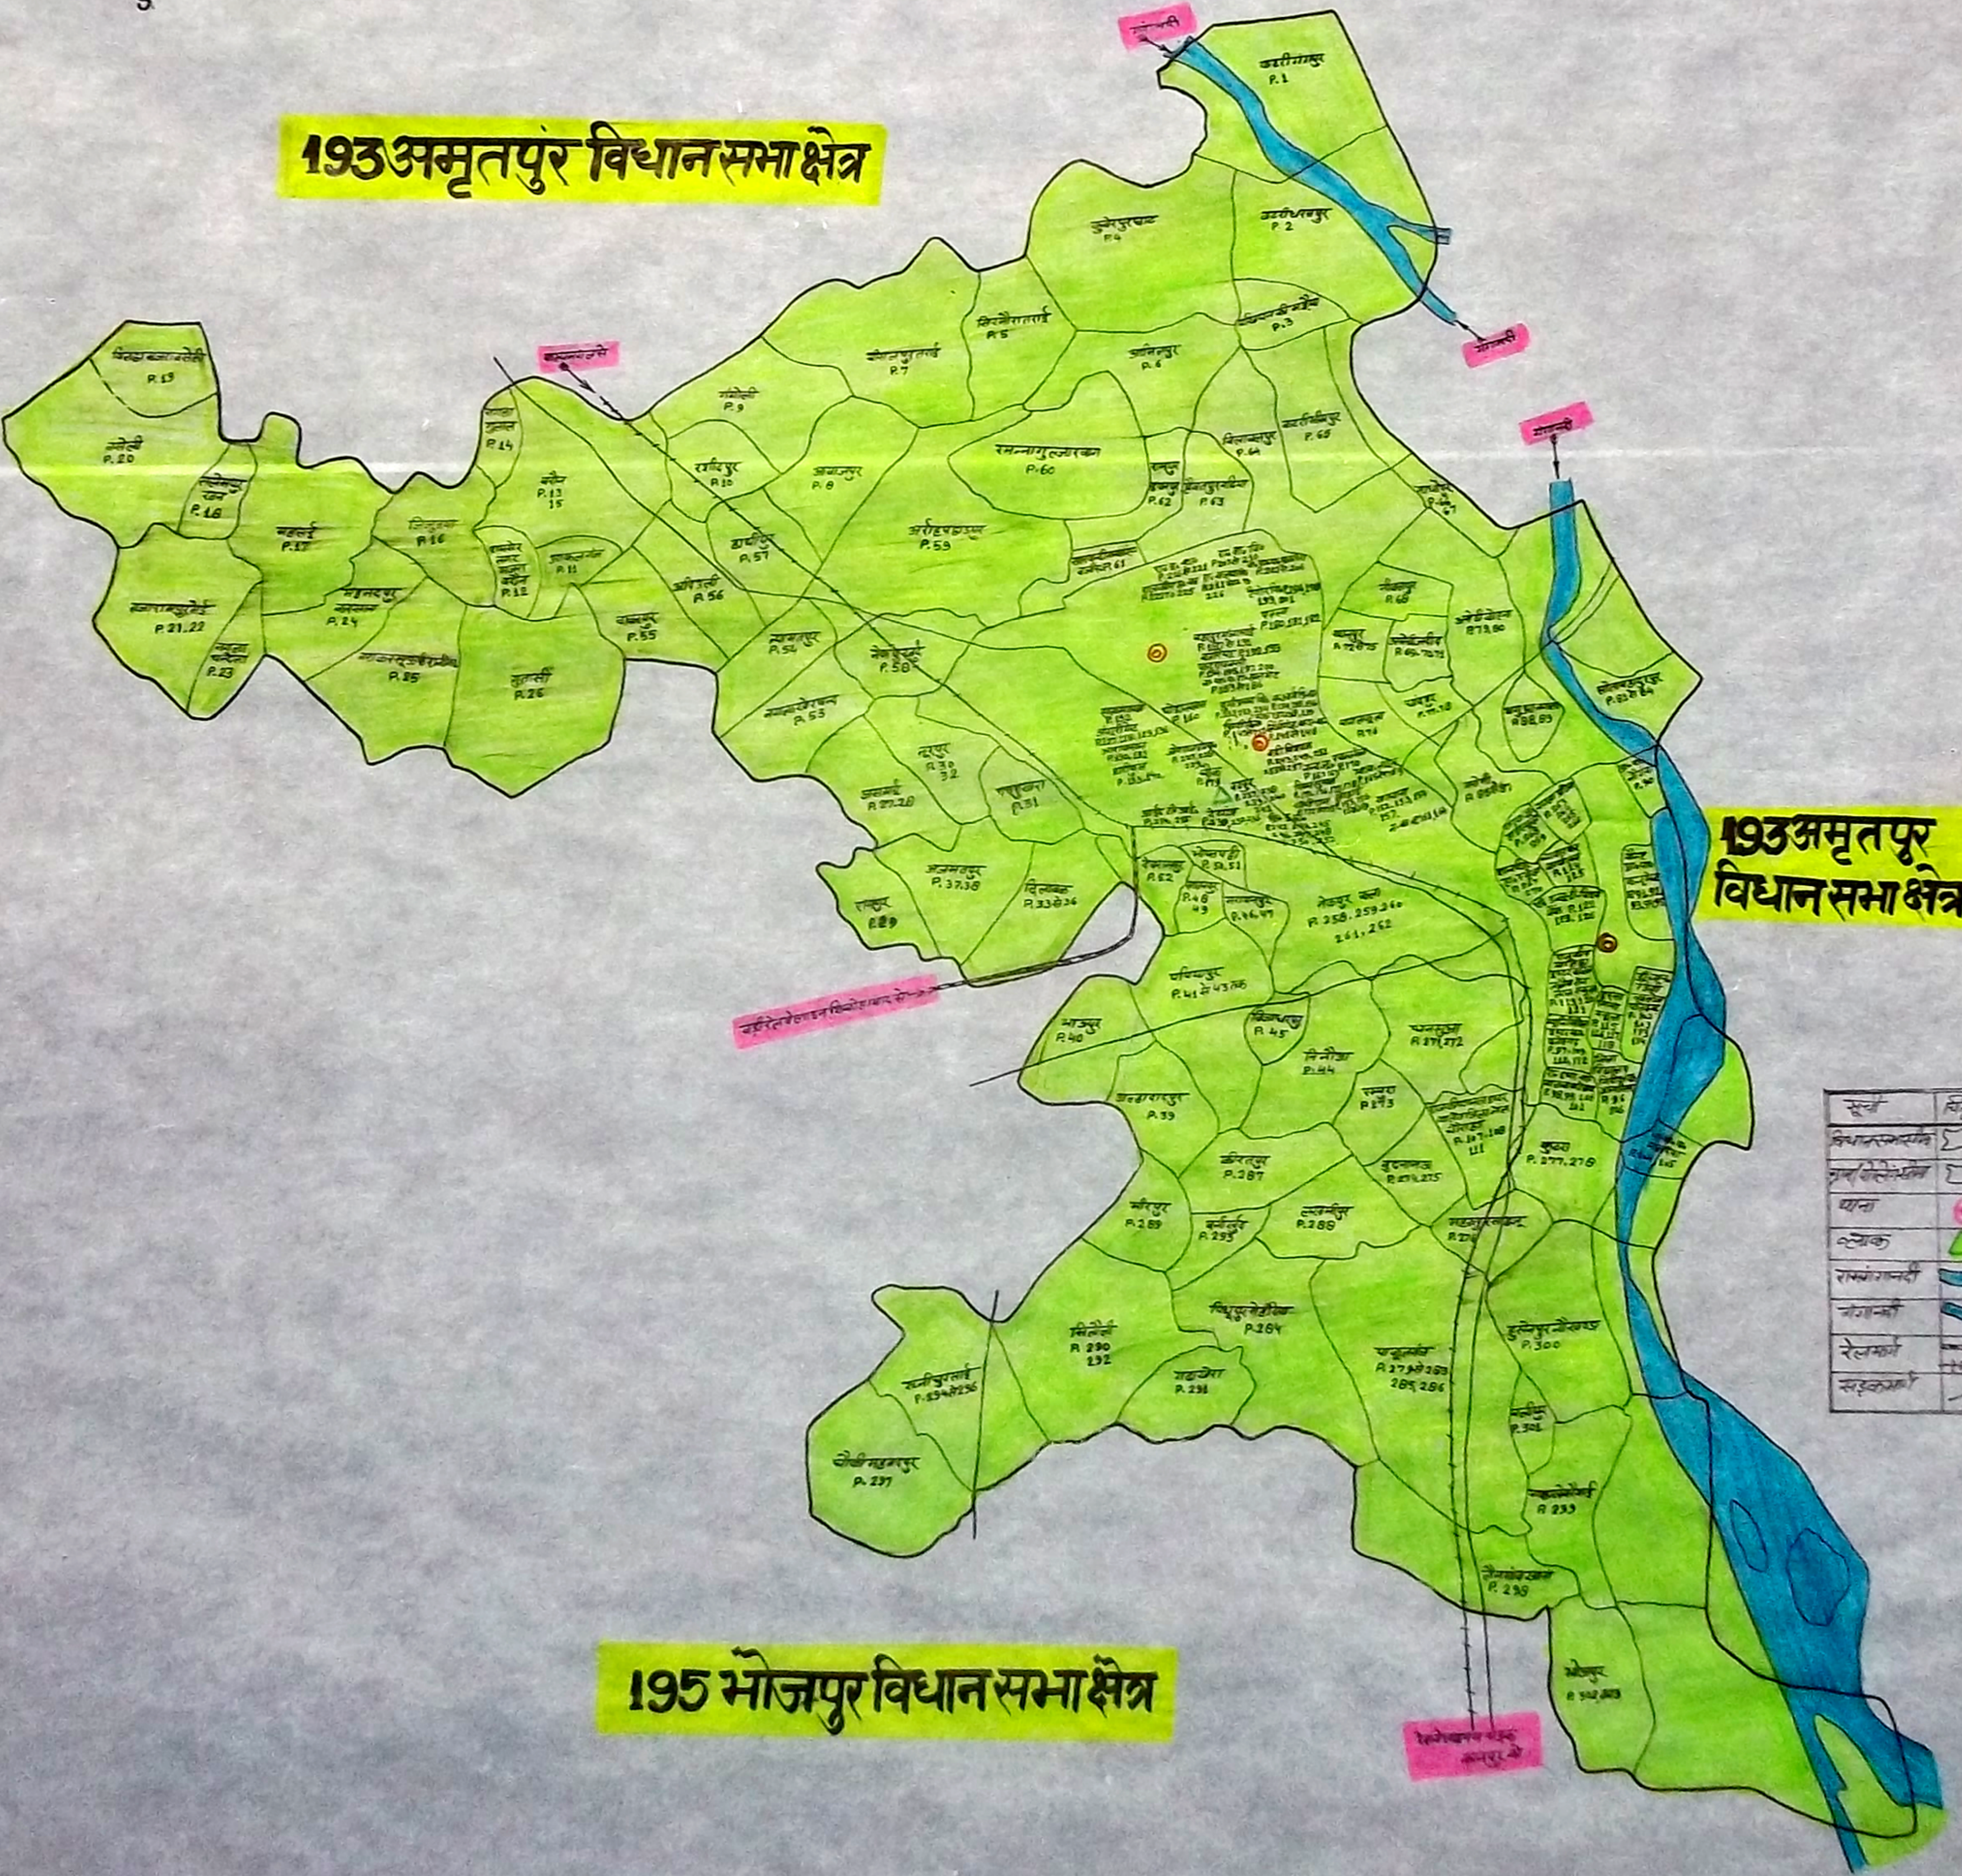

मानचित्र -
194 फरुखाबाद विधानसभा
 तहसील सुंदर
 जनपद - फरुखाबाद

193 अमृतपुर विधानसभा क्षेत्र

193 अमृतपुर विधानसभा क्षेत्र

195 भोजपुर विधानसभा क्षेत्र

चिह्न	विवरण
	विधानसभा क्षेत्र
	ग्राम/विकास क्षेत्र
	खाना
	खेत
	समुदाय/नदी
	मार्ग
	रेलवे
	सड़क